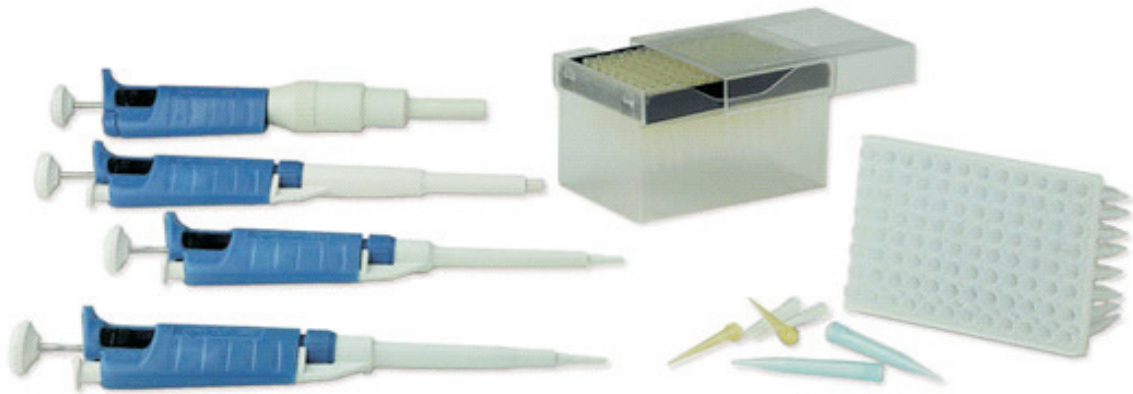

# PIPETAS AUTOMÁTICAS

- PIPETAS AUTOMÁTICAS DE VOLUMEN VARIABLE.
- PANTALLA DIGITAL CON 3 DÍGITOS.
- BUENA RESISTENCIA QUÍMICA.
- PARTE INFERIOR AUTOCLAVABLE A 121°C.
- DE SUAVE USO Y PEQUEÑO ESFUERZO PARA PIPETEAR.
- DIFERENTES COLORES SEGÚN EL VOLUMEN DE PIPETEADO.
- EXPULSOR DE PUNTAS CON BOTÓN INDEPENDIENTE INTEGRADO.

CÓDIGO	VOLUMEN	PRECISION %	DESVIACION %	PRECIO
72401	0,1-2 µL	12.00/1.50	≤ 6.00/0.70	41,90 €
72405	1-10 µL	2.50/1.00	≤ 1.50/0.40	41,90 €
72420	2-20 µL	2.50/1.00	≤ 1.50/0.30	41,90 €
72415	5-50 µL	2.00/1.00	≤ 1.50/0.25	41,90 €
72425	10-100 µL	1.80/0.80	≤ 0.50/0.15	41,90 €
72430	20-200 µL	1.80/0.60	≤ 0.50/0.15	41,90 €
72435	100-1000 µL	1.50/0.60	≤ 0.30/0.15	41,90 €
72440	1-5 ML	1.20/0.60	≤ 0.30/0.15	41,90 €
72445	1-10 ML	2.50/0.60	≤ 0.30/0.15	41,90 €